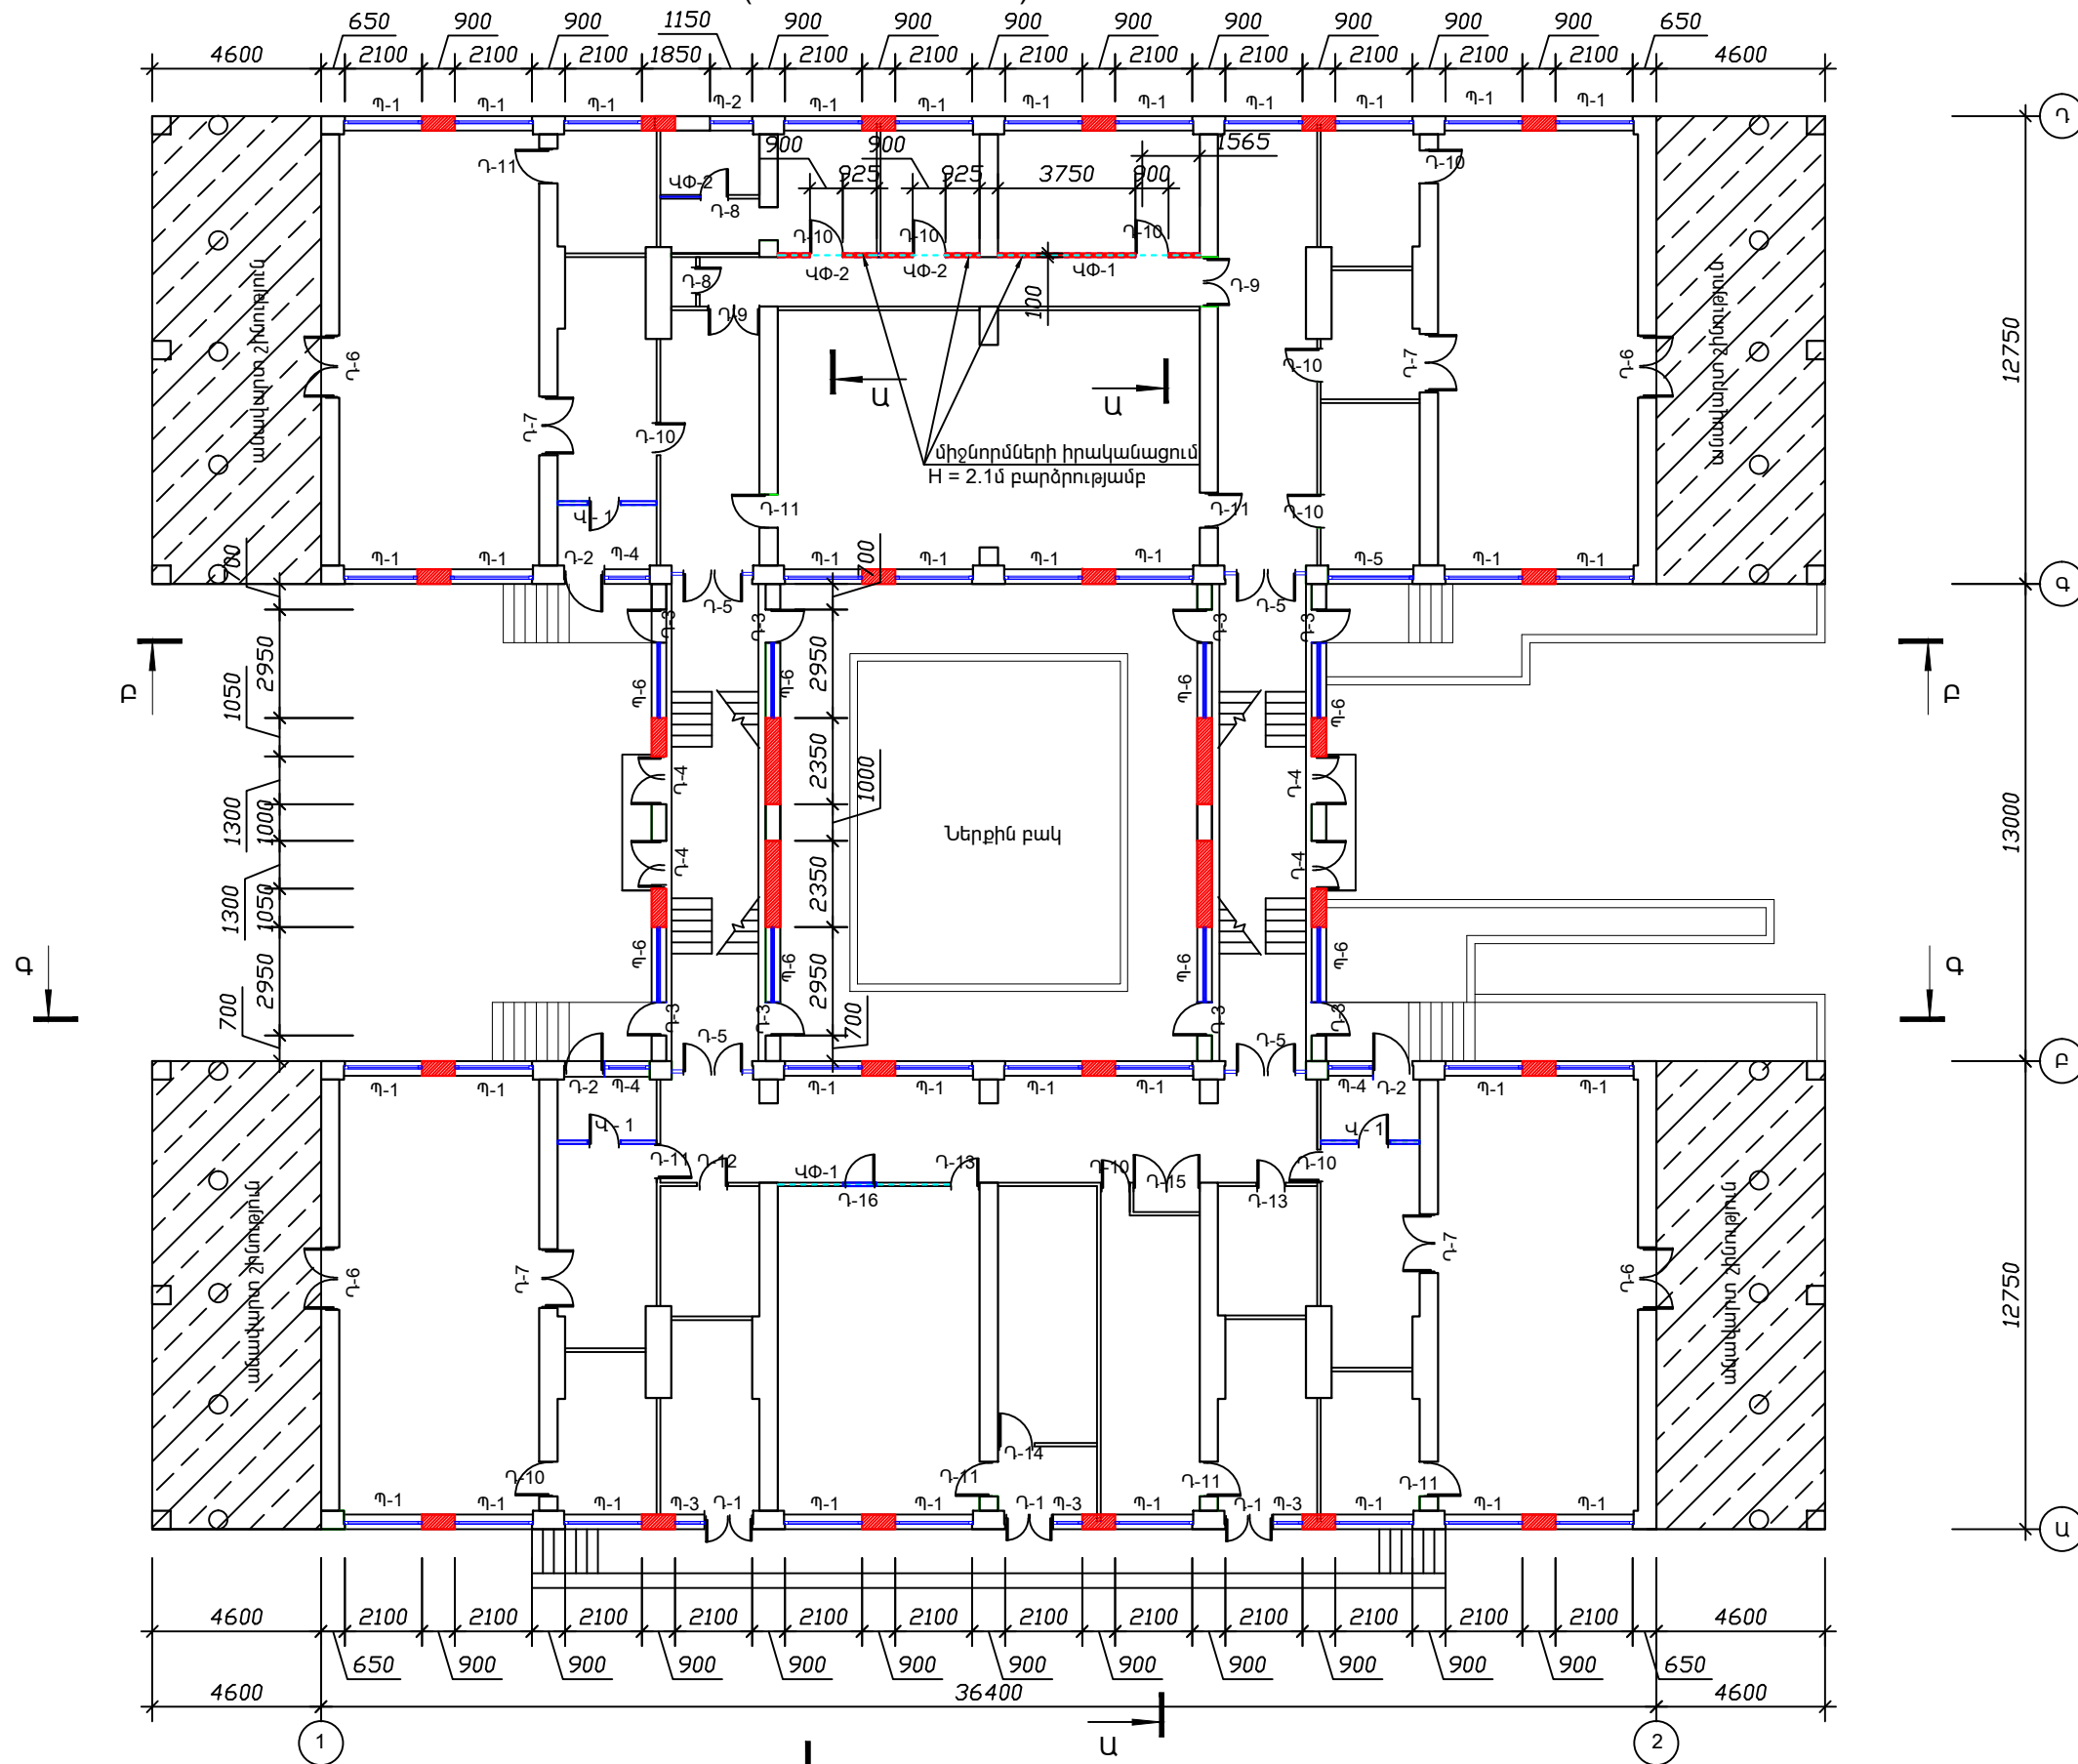

ԱՌԱՋԻՆ ՀԱՐԿԻ ՀԱՏԱԿԱԳԻԾ Մ1:200

(ԿԵՐԱԿԱՈՒՑՈՒՄ)

Պայմանական նշաններ

Նոր իրականացվող միջնապատեր

	Բ.ԵՐԵՎԱՆԻ ՔԱՆԱՔԵՆ-ՁԵՅԹՈՒՆ ԿԱՐԶԱԿԱՆ ՇՐՋԱՆԻ ՄԻՆԱՍ ԱՎԵՏԻՍՅԱՆԻ 20 ՀԱՍՑԵՈՒՄ Հ.162 ՍԱՆԿԱՊԱՐՏԵՋԻ ՀԻՄՆԱՆՈՐԳՈՒՄ		ՊԱՏՎԵՐ «ԵՔ-ՊԸԱՇՁԲ-14/45-3»			
	ՏՆՕՐԵՆ	Լ. ԳՐԻԳՈՐՅԱՆ		ՃԱՐՏԱՐԱՊԵՏԱՇԽՆԱՐԱՐԱԿԱՆ	Փուլ	Թերթ
ՆԱԽԱԳԾԵՑ	Գ.ԴԱԼԼԱՔՅԱՆ	ԱՌԱՋԻՆ ՀԱՐԿԻ ՀԱՏԱԿԱԳԻԾ (ԿԵՐԱԿԱՈՒՑՈՒՄ)		ԱՆ	ՃՇ-6	27
			«Թ.Ա.Զ.Գ.Գրիգ» ՍՊԸ			